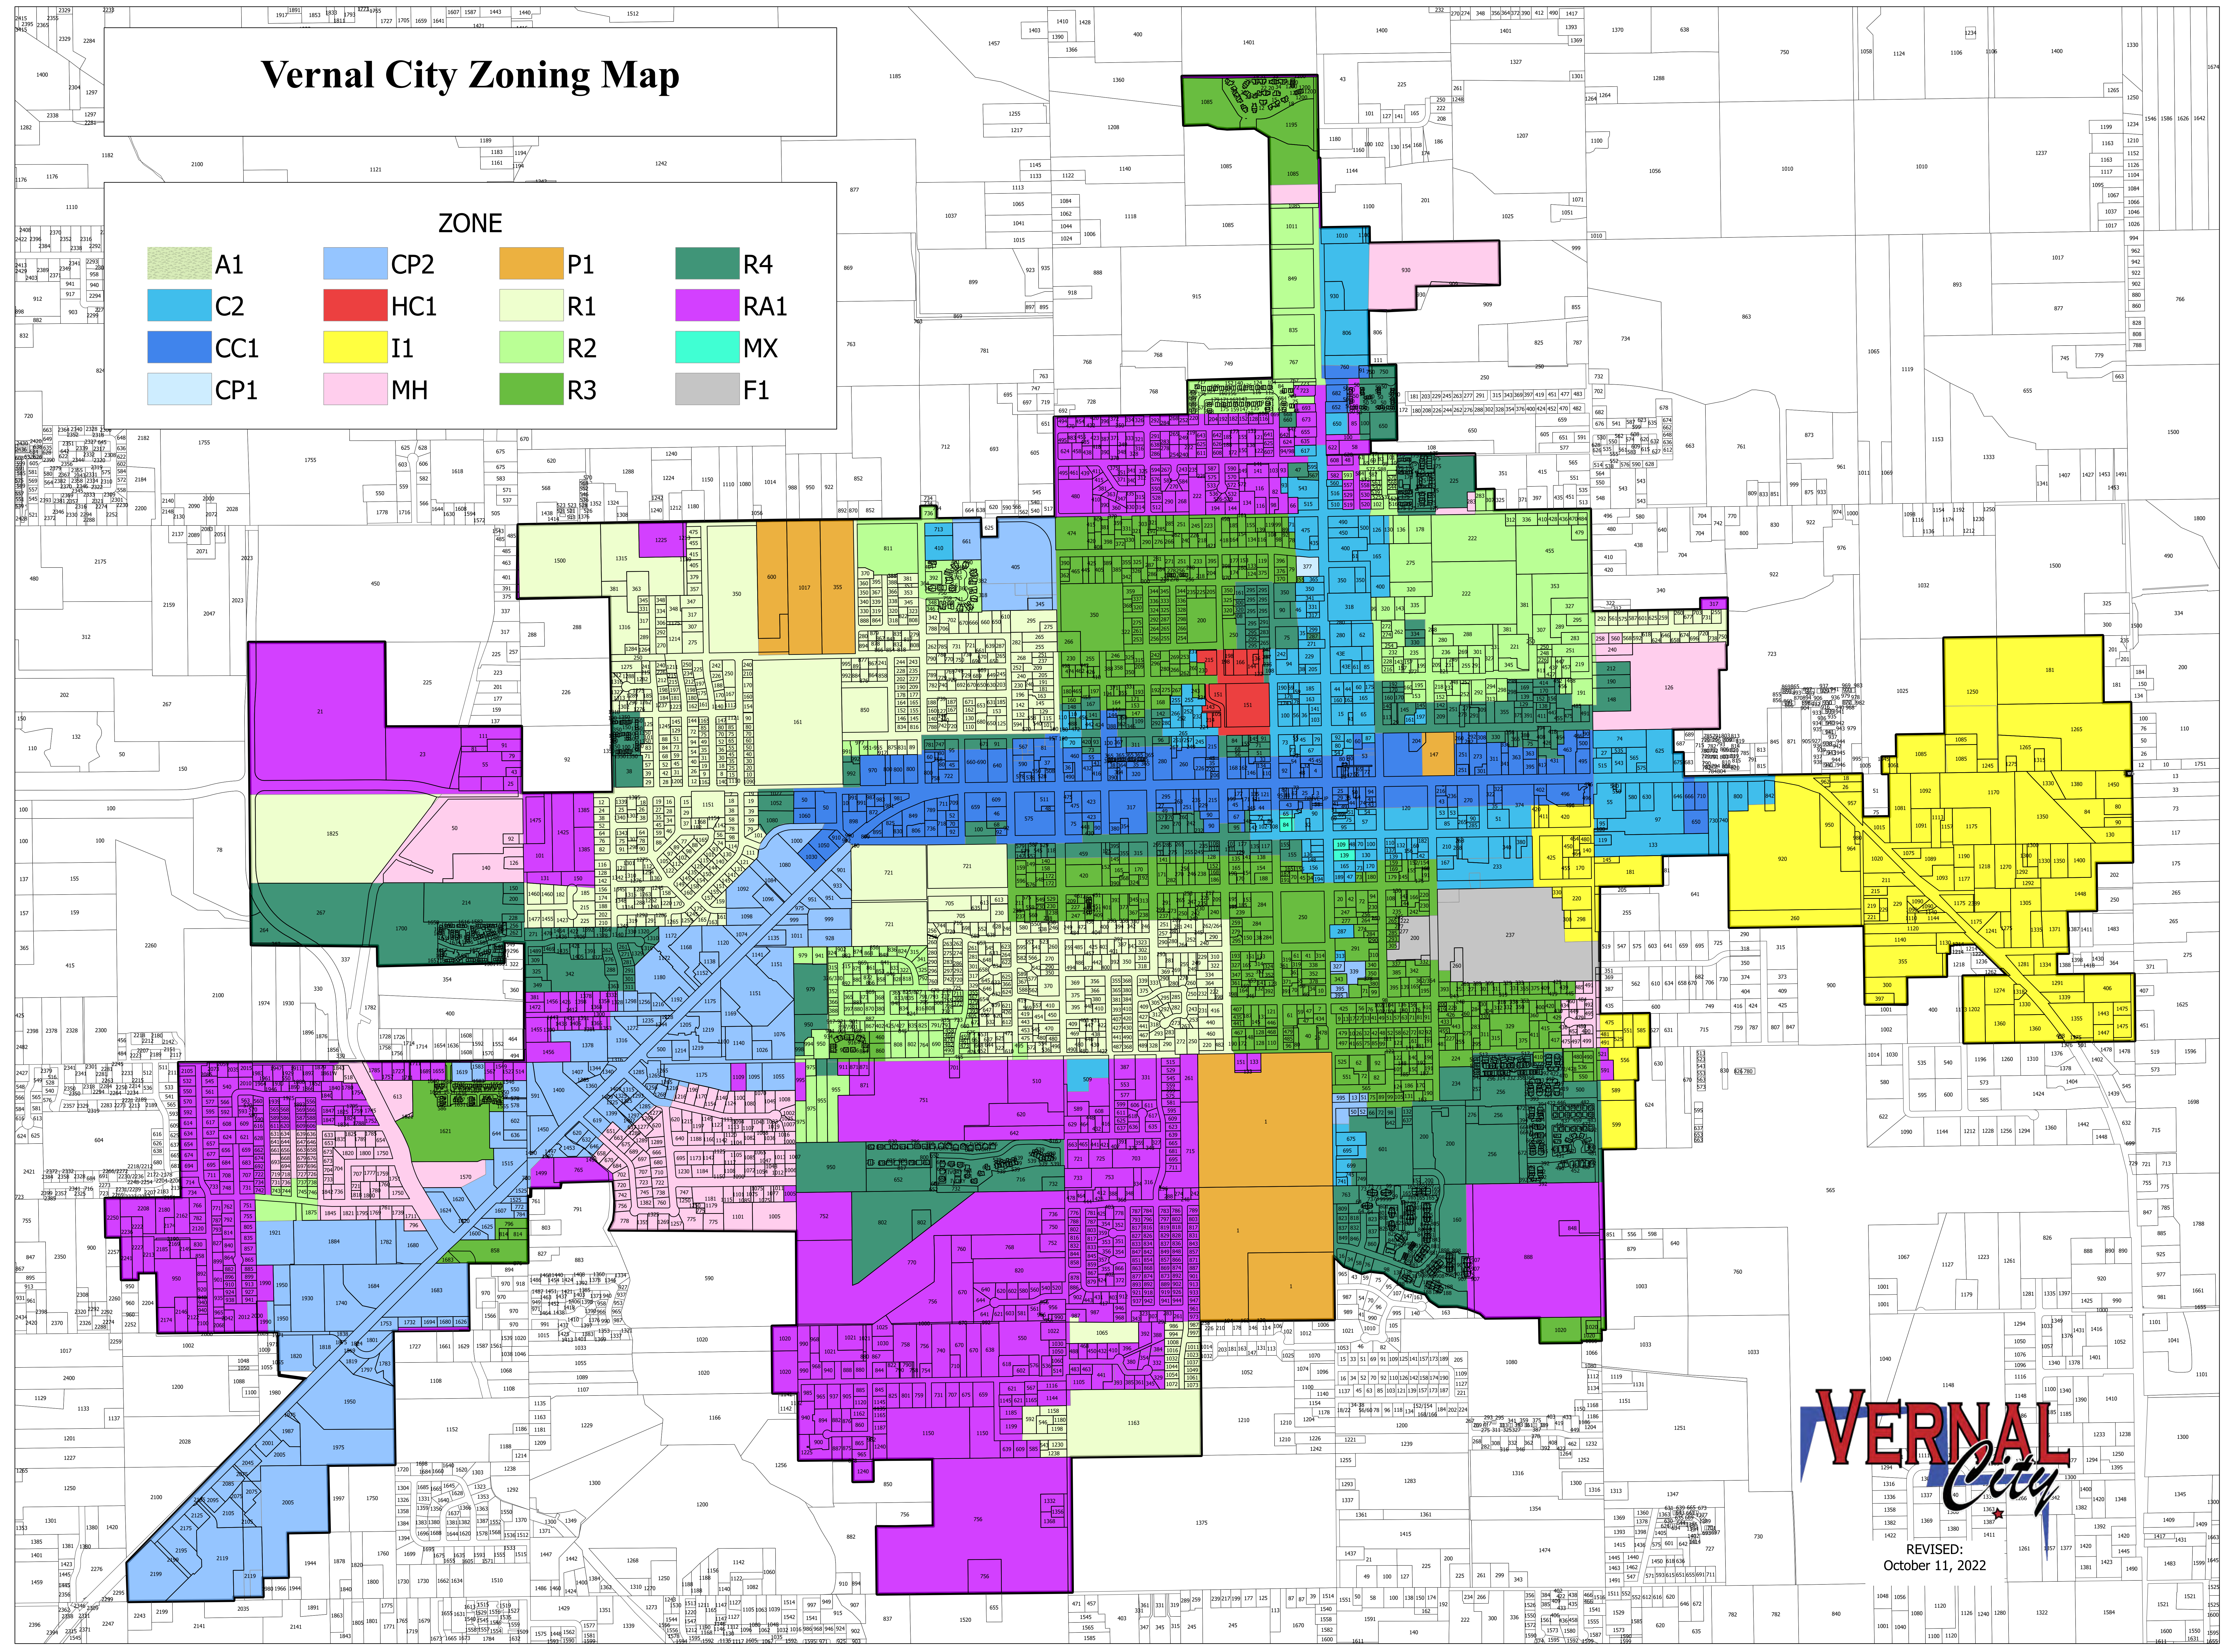

Vernal City Zoning Map

ZONE

| | | | | | | | |
|-----------------------------------------------------------------------------------|-----|-----------------------------------------------------------------------------------|-----|-----------------------------------------------------------------------------------|----|-----------------------------------------------------------------------------------|-----|
|  | A1 |  | CP2 |  | P1 |  | R4 |
|  | C2 |  | HC1 |  | R1 |  | RA1 |
|  | CC1 |  | I1 |  | R2 |  | MX |
|  | CP1 |  | MH |  | R3 |  | F1 |

REVISED:
October 11, 2022