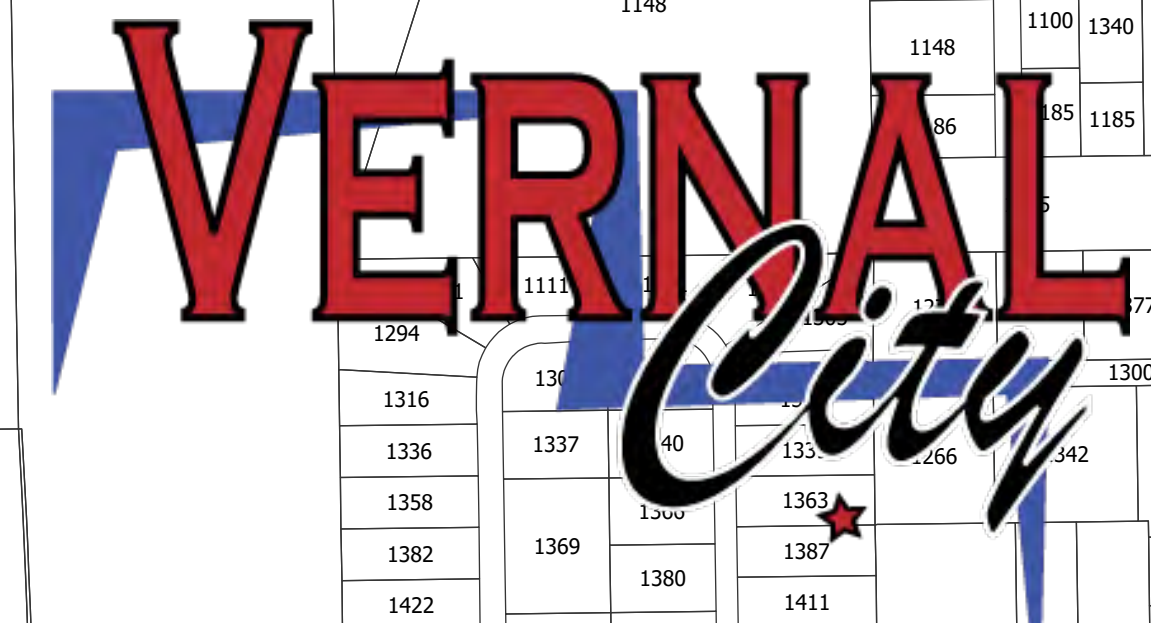

Vernal City Zoning Map

ZONE

| | | | | | | | |
|-----------------------------------------------------------------------------------|-----|-----------------------------------------------------------------------------------|-----|-----------------------------------------------------------------------------------|----|-----------------------------------------------------------------------------------|-----|
|  | A1 |  | CP2 |  | P1 |  | R4 |
|  | C2 |  | HC1 |  | R1 |  | RA1 |
|  | CC1 |  | I1 |  | R2 |  | MX |
|  | CP1 |  | MH |  | R3 |  | F1 |